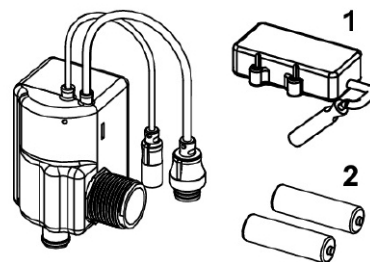

TECEfilo Ventilenhet elektr. 7,2V batteri

Produktbeskrivelse

TECEfilo Ventilenhet med magnetventil med smussfilter for elektronisk berøringsfri utløsning av urinalspyling i kombinasjon med TECEfilo Sensorplate. Egnert for TECE urinal spyleventilhus U 2.

Kan kombineres med alle sensorplater i TECEfilo-serien.

Tekniske data

- Driftsspenning: 7,2V
- Min. arbeidstrykk: 0,5 bar

Leveranseomfang

- Magnetventil med smussfilter
- Batteriholder
- Batteri 7,2 V (2 x R6 - AA (3,6 V))

Tilgjengelige reservedeler

Pos	Art.nr	Beskrivelse
1	6102907	Batteriholder TECEfilo reservedel
2	6102908	TECEfilo Batterier

Bestilles separat

- TECEprofil Filo urinalramme (6122614)
-

TECE Datablad

TECEfilo Ventilenhet elektr. 7,2V batteri